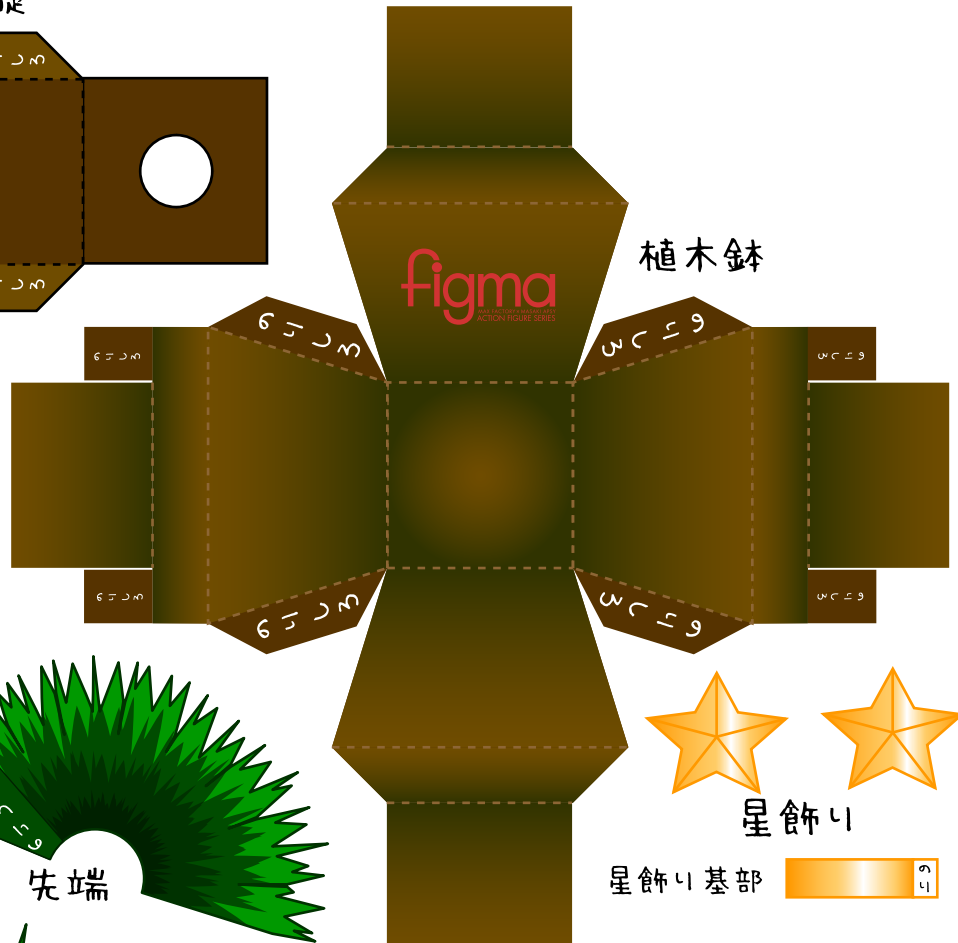

figmaでクリスマス!  
まずはツリー!

基礎

植木鉢

星飾り

星飾り基部

枝小

先端

枝中

枝大

解説で言うところの  
漏斗型部分→

枝留 × 3

幹