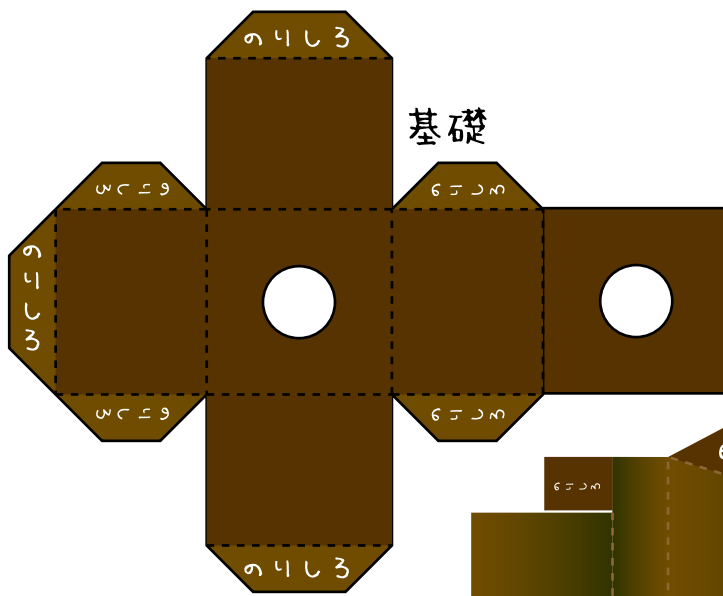

figmaでクリスマス!  
まずはツリー!

基礎

植木鉢

星飾り

星飾り基部

枝小

先端

枝中

枝大

解説で言うところの  
漏斗型部分→

枝留 × 3

幹