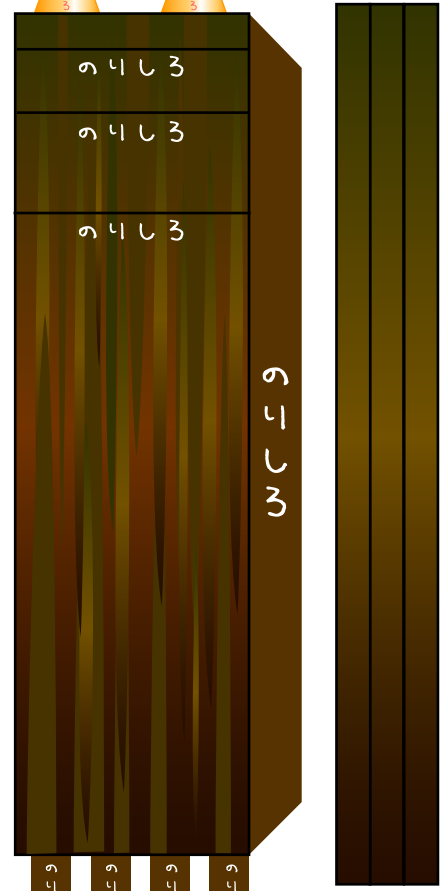

figmaでクリスマス!  
まずはツリー!

基礎

植木鉢

星飾り

星飾り基部

枝小

先端

枝中

枝大

解説で言うところの  
漏斗型部分→

枝留 × 3

幹