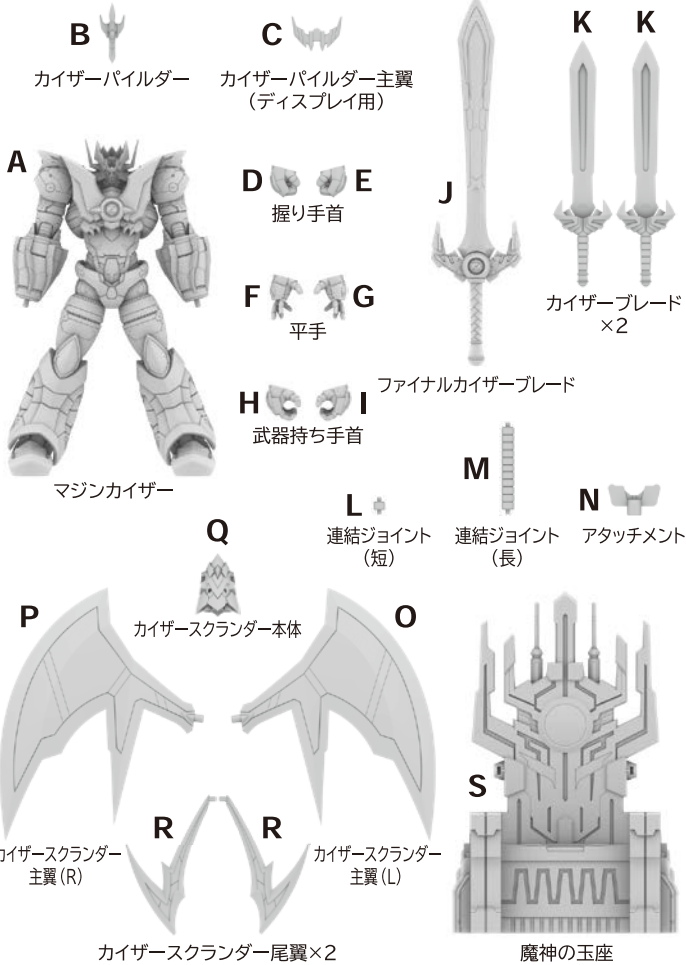

マジンカイザー

取扱説明書

対象年齢15歳以上

お問い合わせ：<http://support.goodsmile.info/>
〒101-0021 東京都千代田区外神田3-16-12 アキバCOビル 9F
(株)グッドスマイルカンパニー カスタマーサポート係
☎0120-915-391 受付時間:12時~18時 月曜日~金曜日(祝日・休業日を除く)

注意【必ずお読みください】

- ●小さな部品があります。誤飲、窒息などの危険がありますので、対象年齢未満のお子様には絶対に与えないでください。
- ●尖った部分や鋭い部分がありますので、開封時、取扱い、保管場所には十分にご注意ください。
- ●製品や付属品を人に向けたり、振り回したり、投げたりしないでください。鑑賞目的以外の事に使用しないでください。
- ●無理な方向に力を加えると破損する恐れがあります。ご注意ください。
- ●棚やテーブル等、家具の上に長時間置かないでください。設置面に製品の塗装色に移る可能性があります。
- ●直射日光の当たる場所や暖房器具等の熱源の側、日中の自動車内等の高温・多湿となる場所には置かないでください。
- ●パッケージ破損につきましては、製品に破損が生じていない限り、交換の対象外とさせていただきます。ご了承ください。

組み立てや取り扱いについての最新情報はこちら
<https://goodsmile.link/2ZBDW5c>

セット内容

●取扱説明書(本書) …1