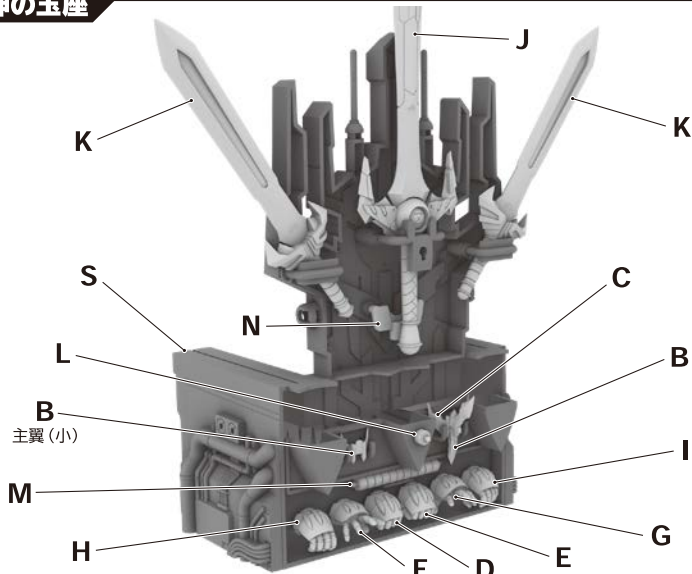

カイザースクランダーの組み立て

<上から見た図>

カイザースクランダーの取り付け

アタッチメントの取り付け

アタッチメントを取り付けて、スタンドを使用することができます。

THE シンプルスタンド (別売り)

■THE シンプルスタンド×3
【フィギュア&模型用】(別売り)

商品についての詳細はこちら

<https://www.goodsmile.info/ja/product/8832>

※長時間ディスプレイする場合、
スタンドの使用を推奨します。

魔神の玉座

カイザースクランダーの取り付け