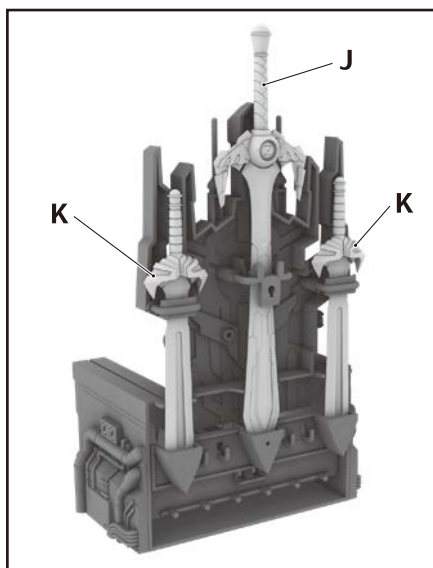

カイザースクランダーの組み立て

<上から見た図>

カイザースクランダーの取り付け

アタッチメントの取り付け

アタッチメントを取り付けて、スタンドを使用することができます。

THE シンプルスタンド (別売り)

■THE シンプルスタンド×3
【フィギュア&模型用】(別売り)

商品についての詳細はこちら

<https://www.goodsmile.info/ja/product/8832>

※長時間ディスプレイする場合、
スタンドの使用を推奨します。

魔神の玉座

カイザースクランダーの取り付け