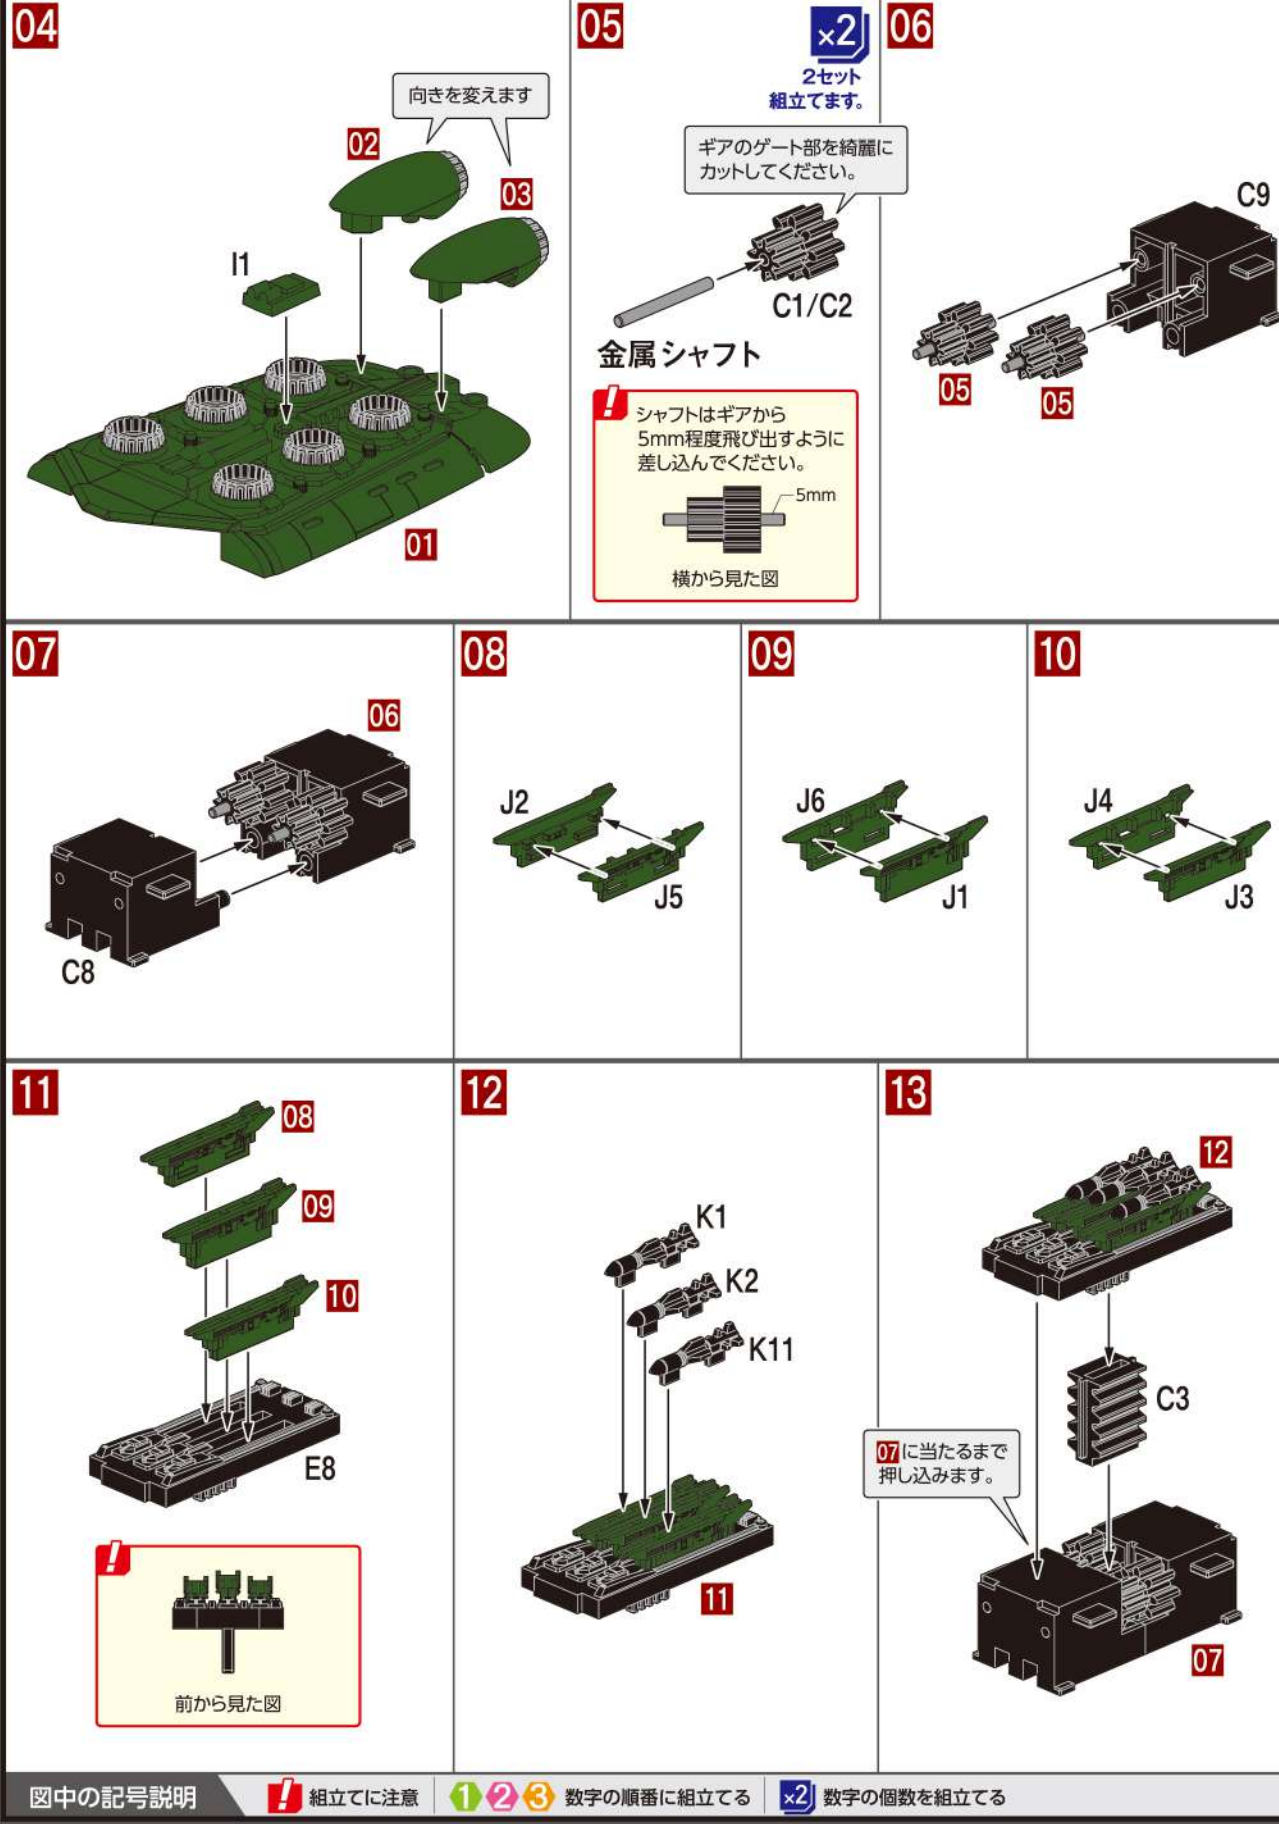

ASSEMBLY INSTRUCTIONS

図中の記号説明
組立てに注意
数字の順番に組立てる
数字の個数を組立てる