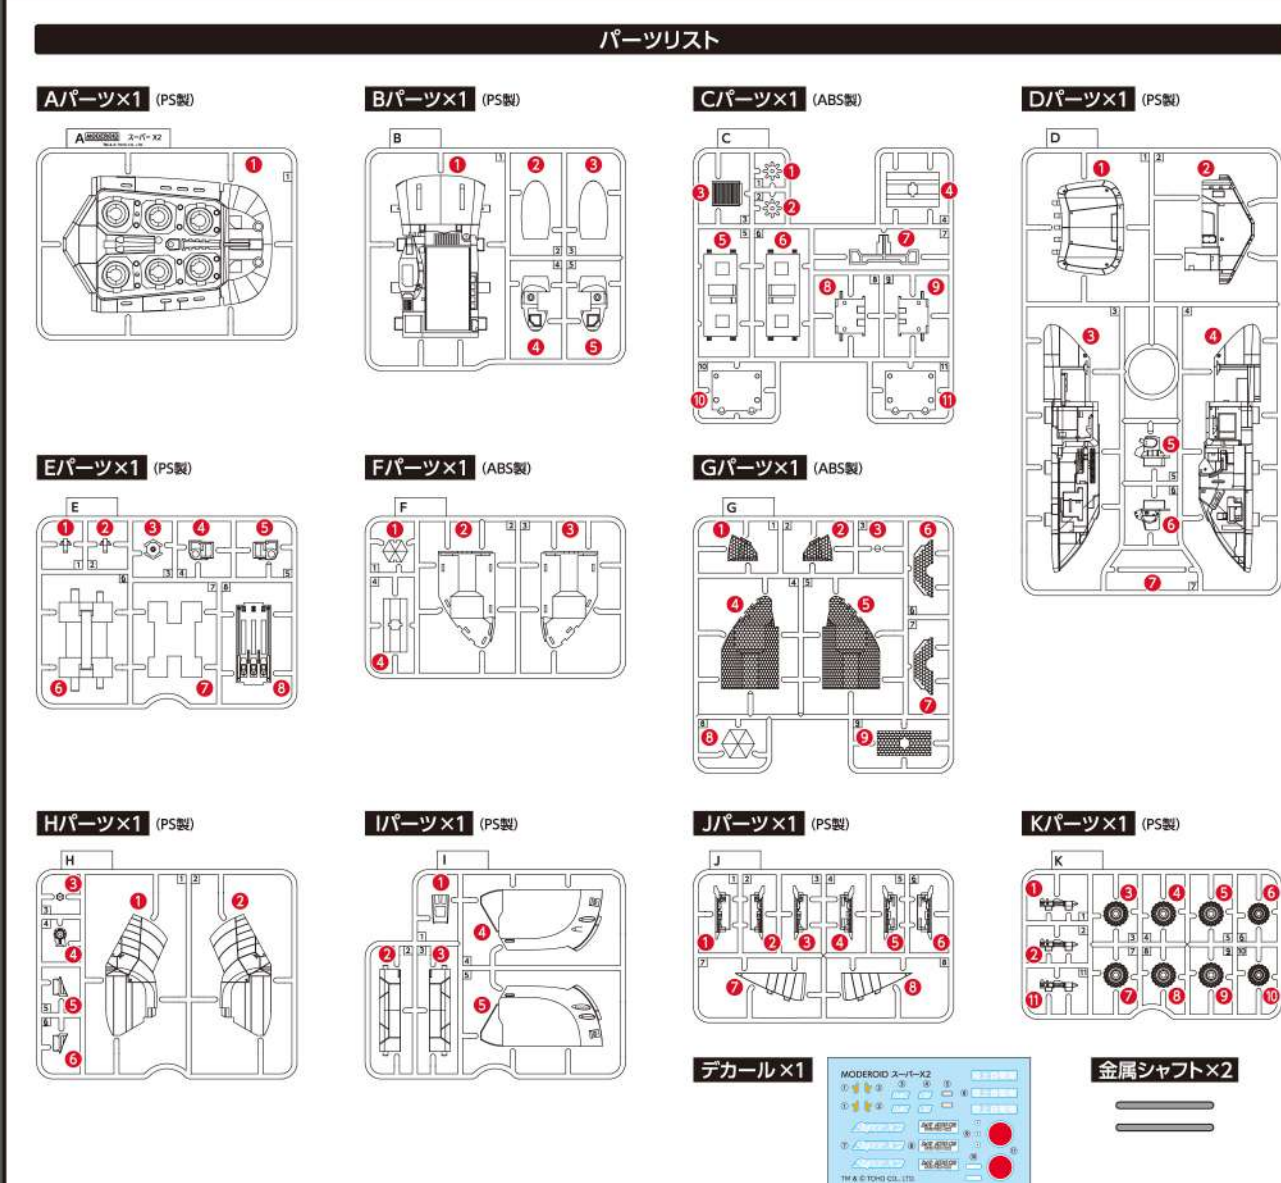

Godzilla vs. Biollante

The model is approximately 175mm in length.
 The Fire Mirror on the front of the aircraft is double-layered with chrome and translucent parts.
 Built-in gears allow the cannon to open and extend in tandem when deploying.
 The included super missiles are detachable.
 By opening the hatch on the top surface of the aircraft and pushing it in, the missile launch platform rises to the launch position in tandem.

SUPER X2

[MODEROID スーパーX2] 組立て説明書

DECAL GUIDE

デカルガイド

指示を参考にデカルを貼ってください。
 ※()内の数字は、反対側の数字です。
 ※余ったデカルは、予備としてお好みでご使用ください。
 ○数字はデカルの番号です。

デカルの貼り方

PARTS LIST

この製品に関するお問い合わせ
 グッドスマイルカンパニーカスタマーサポート
<https://support.goodsmile.com/>
 ※左記QRコードからもアクセスいただけます。
 ※商品不良に関するお問い合わせはWebサイトのお問い合わせフォームをご利用ください。

組立てや取り扱いについての最新情報はこちら

パーツをさがす
 組立て説明書のパーツ番号と同じ番号をランナーから探します。

パーツのカット
 各パーツはゲートでランナーとつながっています。ニッパーなどを使って、パーツから少しはなれた位置でゲートをカットします。

アンダーゲートの切り方
 アンダーゲートと表記されているパーツには裏側等にゲートがあります。の印が付いている部分は忘れないようにきれいに切り取ってください。

35 34

向きを変えます

THE シンプルスタンド (別売り) への取り付け
「THE シンプルスタンド×3」(別売り)の支柱を取り付けてディスプレイすることができます。
THE シンプルスタンドについてはコチラ

36 ハッチの展開

ハッチを開きます。

ハッチを押し込むと、ミサイル発射台が運動して上昇します。

※発射台を戻す場合は、発射台を押し込んでください。

ASSEMBLY INSTRUCTIONS