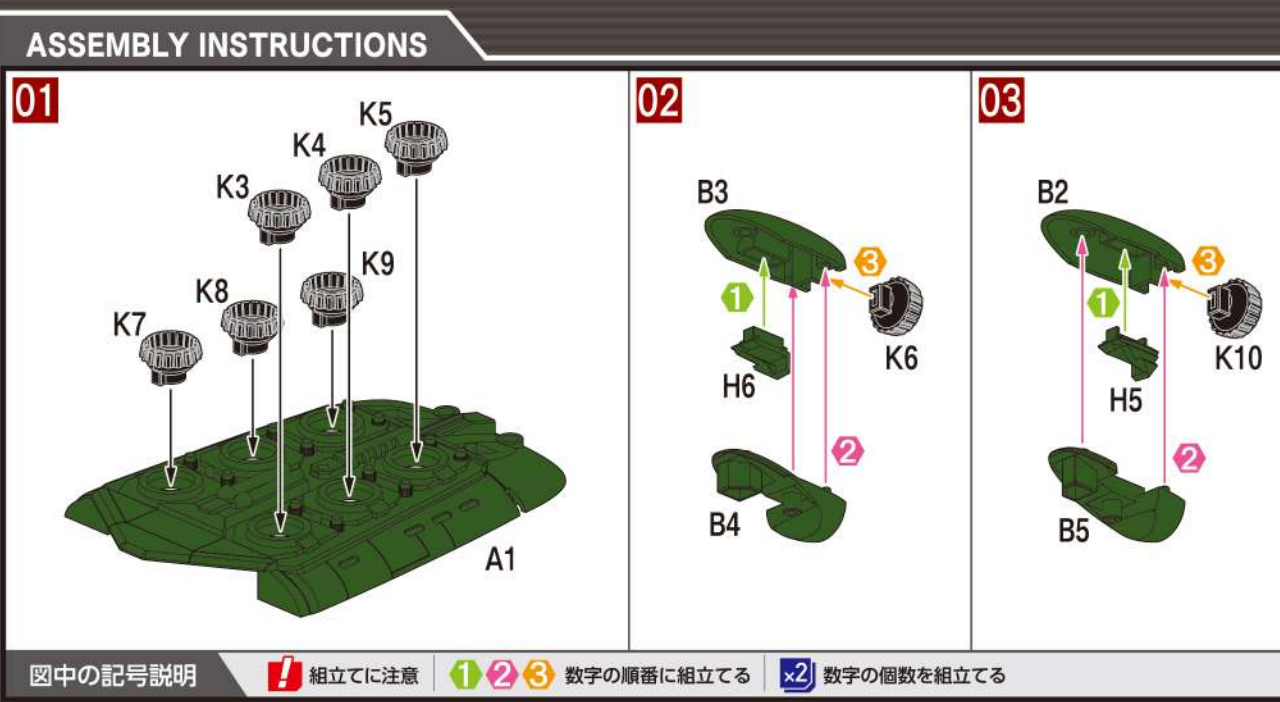

図中の記号説明
組立てに注意
数字の順番に組立てる
数字の個数を組立てる