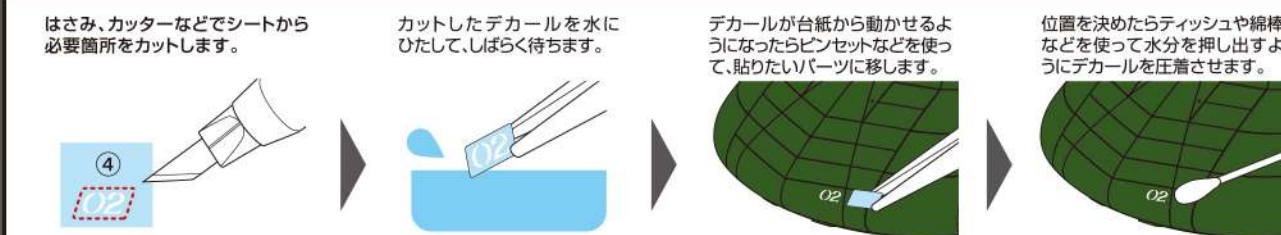

Godzilla vs. Biollante

The model is approximately 175mm in length.
 The Fire Mirror on the front of the aircraft is double-layered with chrome and translucent parts.
 Built-in gears allow the cannon to open and extend in tandem when deploying.
 The included super missiles are detachable.
 By opening the hatch on the top surface of the aircraft and pushing it in, the missile launch platform rises to the launch position in tandem.

SUPER X2

[MODEROID スーパーX2] 組立て説明書

DECAL GUIDE

デカルガイド

指示を参考にデカルを貼ってください。
 ※()内の数字は、反対側の数字です。
 ※余ったデカルは、予備としてお好みでご使用ください。
 ○数字はデカルの番号です。

デカルの貼り方

PARTS LIST

この製品に関するお問い合わせ
 グッドスマイルカンパニーカスタマーサポート
<https://support.goodsmile.com/>
 ※左記QRコードからもアクセスいただけます。
 ※商品不良に関するお問い合わせはWebサイトのお問い合わせフォームをご利用ください。