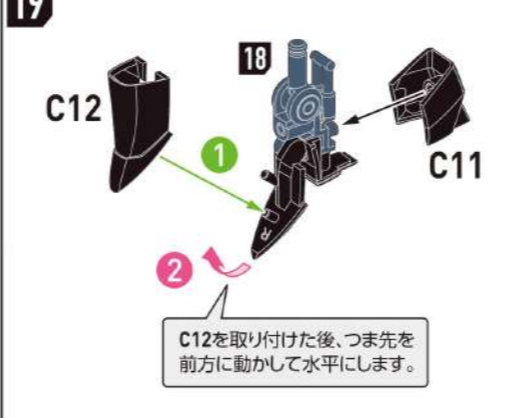

パーツをさがす

組立て説明書のパーツ番号と同じ番号をランナーから探します。

パーツのカット

各パーツはゲートでランナーとつながっています。ニッパーを使って、パーツから少しはなれた位置でゲートをカットします。

ニッパーやカッターなどで残ったゲートをきれいにカットします。

アンダーゲートの切り方

アンダーゲート(UNDER GATE)と表記されているパーツには裏側等にゲートがあります。印が付いている部分は忘れずにきれいに切り取ってください。

胸部の組立て

腰部の組立て

腕部の組立て

脚部の組立て

左脚の組立て

翼の組立て

手首の組立て

完成