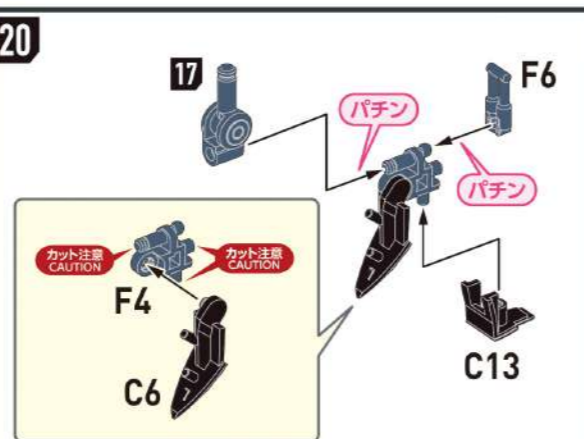

パーツをさがす

組立て説明書のパーツ番号と同じ番号をランナーから探します。

パーツのカット

各パーツはゲートでランナーとつながっています。ニッパーを使って、パーツから少しはなれた位置でゲートをカットします。

ニッパーやカッターなどで残ったゲートをきれいにカットします。

アンダーゲートの切り方

アンダーゲート(UNDER GATE)と表記されているパーツには裏側等にゲートがあります。印が付いている部分は忘れずにきれいに切り取ってください。

胸部の組立て

腰部の組立て

腕部の組立て

脚部の組立て

左脚の組立て

翼の組立て

手首の組立て

完成