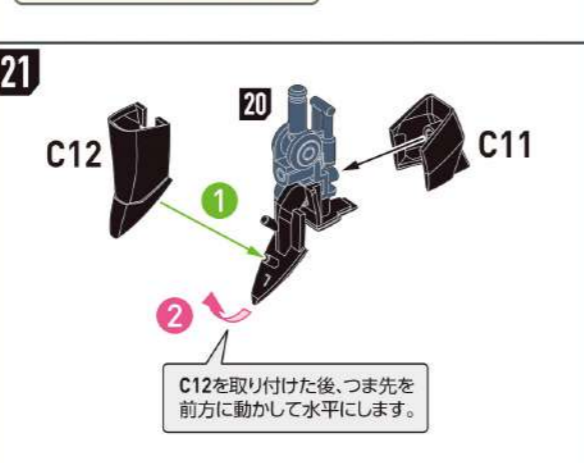

パーツをさがす

組立て説明書のパーツ番号と同じ番号をランナーから探します。

パーツのカット

各パーツはゲートでランナーとつながっています。ニッパーを使って、パーツから少しはなれた位置でゲートをカットします。

ニッパーやカッターなどで残ったゲートをきれいにカットします。

アンダーゲートの切り方

アンダーゲート(UNDER GATE)と表記されているパーツには裏側等にゲートがあります。印が付いている部分は忘れずにきれいに切り取ってください。

胸部の組立て

腰部の組立て

腕部の組立て

脚部の組立て

左脚の組立て

翼の組立て

手首の組立て

完成