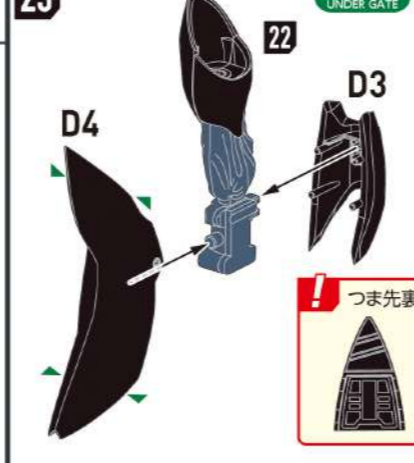

パーツをさがす

組立て説明書のパーツ番号と同じ番号をランナーから探します。

パーツのカット

各パーツはゲートでランナーとつながっています。ニッパーを使って、パーツから少しはなれた位置でゲートをカットします。

ニッパーやカッターなどで残ったゲートをきれいにカットします。

アンダーゲートの切り方

アンダーゲート(UNDER GATE)と表記されているパーツには裏側等にゲートがあります。印が付いている部分は忘れずにきれいに切り取ってください。

胸部の組立て

腰部の組立て

腕部の組立て

脚部の組立て

左脚の組立て

翼の組立て

手首の組立て

完成