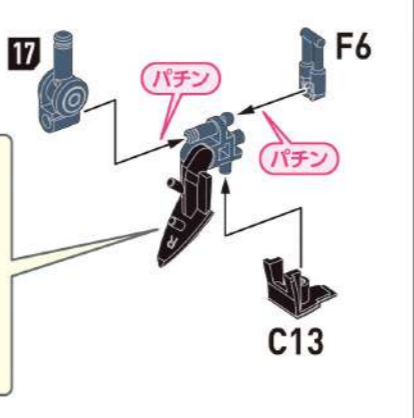

パーツをさがす

組立て説明書のパーツ番号と同じ番号をランナーから探します。

パーツのカット

各パーツはゲートでランナーとつながっています。ニッパーを使って、パーツから少しはなれた位置でゲートをカットします。

ニッパーやカッターなどで残ったゲートをきれいにカットします。

アンダーゲートの切り方

アンダーゲート(UNDER GATE)と表記されているパーツには裏側等にゲートがあります。印が付いている部分は忘れずにきれいに切り取ってください。

A2, G10, A3, A12

03

B1, B2, B3, B4

図中の記号説明

組立てに注意

パーツの接着を推奨

x2 数字の個数を組立てる

1 2 数字の順番に組立てる

胸部の組立て

腰部の組立て

腕部の組立て

脚部の組立て

左脚の組立て

翼の組立て

手首の組立て

完成