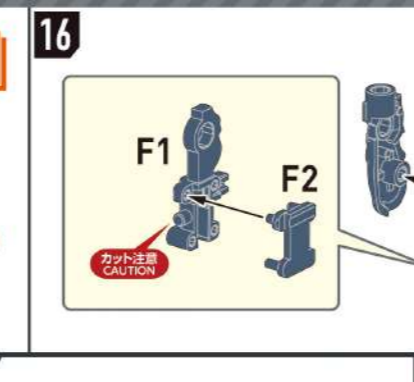

パーツをさがす

組立て説明書のパーツ番号と同じ番号をランナーから探します。

パーツのカット

各パーツはゲートでランナーとつながっています。ニッパーを使って、パーツから少しはなれた位置でゲートをカットします。

ニッパーやカッターなどで残ったゲートをきれいにカットします。

アンダーゲートの切り方

アンダーゲート(UNDER GATE)と表記されているパーツには裏側等にゲートがあります。印が付いている部分は忘れずにきれいに切り取ってください。

胸部の組立て

腰部の組立て

腕部の組立て

脚部の組立て

左脚の組立て

翼の組立て

手首の組立て

完成