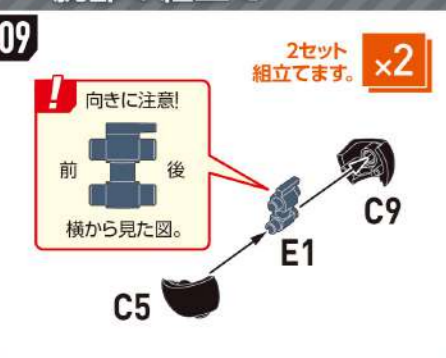

胸部の組立て

腰部の組立て

腕部の組立て

脚部の組立て

左脚の組立て

翼の組立て

手首の組立て

完成