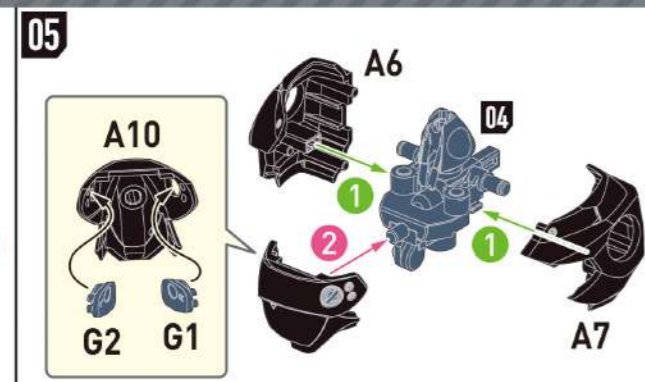

胸部の組立て

腰部の組立て

腕部の組立て

脚部の組立て

左脚の組立て

翼の組立て

手首の組立て

完成