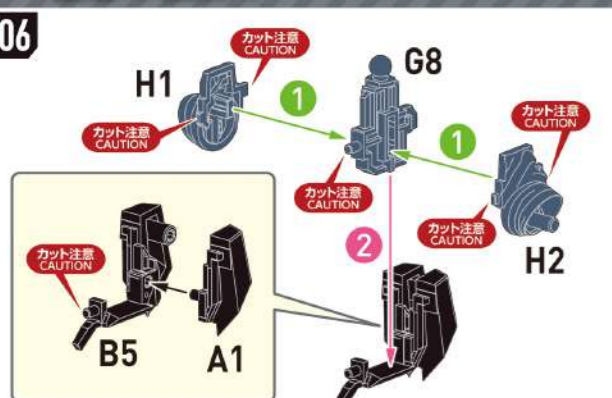

胸部の組立て

腰部の組立て

腕部の組立て

脚部の組立て

左脚の組立て

翼の組立て

手首の組立て

完成