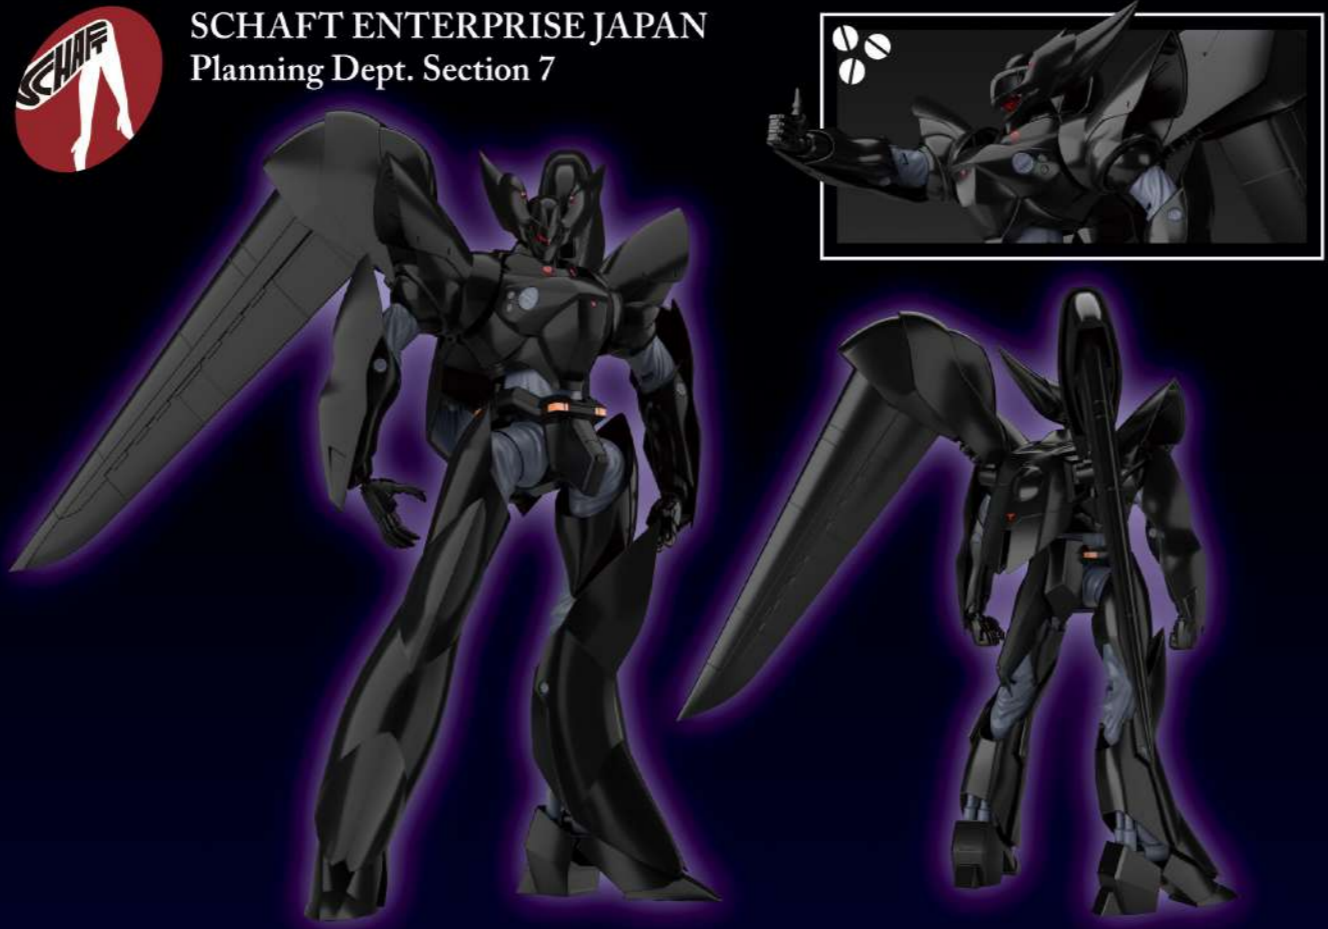

1/60 SCHAFT ENTERPRISE JAPAN TEST MACHINE
TYPE-J9 GRIFFON
TYPE-J9グリフォン

MODEROID TYPE-J9グリフォン 組立て説明書

©HEADGEAR

※組立て説明書のイラスト・画像と商品は多少異なります。ご了承ください。
Illustration: Hajime Sato CG Art: GA Graphic

PARTS LIST

パーツリスト ※黄色枠内は塗装済みパーツです