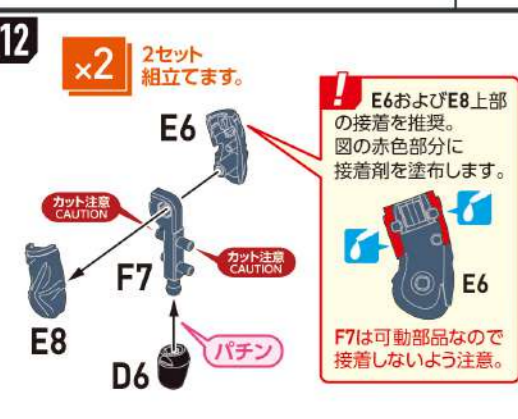

パーツをさがす

組立て説明書のパーツ番号と同じ番号をランナーから探します。

パーツのカット

各パーツはゲートでランナーとつながっています。ニッパーを使って、パーツから少しはなれた位置でゲートをカットします。

ニッパーやカッターなどで残ったゲートをきれいにカットします。

アンダーゲートの切り方

アンダーゲート(UNDER GATE)と表記されているパーツには裏側等にゲートがあります。印が付いている部分は忘れずにきれいに切り取ってください。

パーツの組立て

図の矢印に従ってパーツを組んでいきます。特に指定がない場合、接着剤は必要ありません。

組立て図に数字が書いてある場合は、数字の順番に部品を組立ててください。

このマークのついた箇所の組立てには、接着剤の使用をおすすめします。(接着剤は別途ご用意ください)

ASSEMBLY INSTRUCTIONS

頭部の組立て

01

お好みで選択して取付けてください。

A2, G10, A3, A12

03

B1, B2, B3, B4

図中の記号説明

組立てに注意

パーツの接着を推奨

x2 数字の個数を組立てる

1 2 数字の順番に組立てる

胸部の組立て

腰部の組立て

腕部の組立て

脚部の組立て

左脚の組立て

翼の組立て

手首の組立て

完成