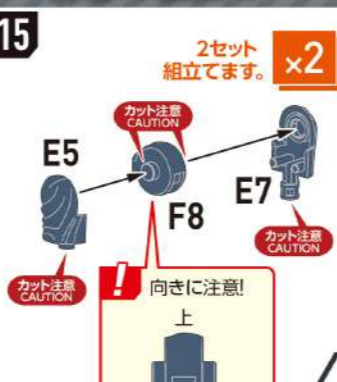

パーツをさがす

組立て説明書のパーツ番号と同じ番号をランナーから探します。

パーツのカット

各パーツはゲートでランナーとつながっています。ニッパーを使って、パーツから少しはなれた位置でゲートをカットします。

ニッパーやカッターなどで残ったゲートをきれいにカットします。

アンダーゲートの切り方

アンダーゲート(UNDER GATE)と表記されているパーツには裏側等にゲートがあります。印が付いている部分は忘れずにきれいに切り取ってください。

A2, G10, A3, A12

03

B1, B2, B3, B4

図中の記号説明

組立てに注意

パーツの接着を推奨

x2 数字の個数を組立てる

1 2 数字の順番に組立てる

胸部の組立て

腰部の組立て

腕部の組立て

脚部の組立て

左脚の組立て

翼の組立て

手首の組立て

完成