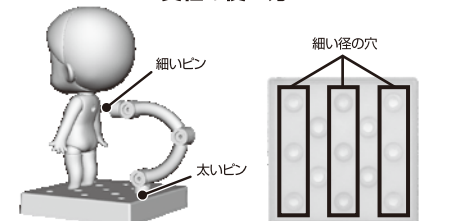

(株)グッドスマイルカンパニー カスタマーサポート係
お問い合わせ: <https://support.goodsmile.com/>

セット内容

表情パーツの交換方法

帽子と前髪パーツを外すと、表情パーツを交換することができます。

ジョイントパーツについて

首と足のジョイントはマークに対して矢印の方向に可動します。

支柱パーツについて

図のように可動します。

<支柱の使い方>

支柱の太いピンを台座に押し、支柱の細いピンをねんどろいど本体の穴に合わせて押しご使用ください。
※支柱及び台座の形状は上図とセット内容で異なる場合があります。

支柱パーツの調節について

支柱の嵌合をプラスドライバーで調節できます。
※ネジを締めすぎると破損する恐れがあります。ご注意ください。

HANDLING INSTRUCTIONS

GOOD SMILE
COMPANY

Nendoroid Kano Yamanouchi [Basic]