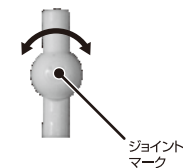

(株)グッドスマイルカンパニー カスタマーサポート係
お問い合わせ: <https://support.goodsmile.com/>

セット内容

表情パーツの交換方法

帽子と前髪パーツを外すと、表情パーツを交換することができます。

ジョイントパーツについて

首と足のジョイントはマークに対して矢印の方向に可動します。

支柱パーツについて

図のように可動します。

<支柱の使い方>

支柱の太いピンを台座に押し、支柱の細いピンをねんどろいど本体の穴に合わせて押しご使用ください。
※支柱及び台座の形状は上図とセット内容で異なる場合があります。

支柱パーツの調節について

支柱の嵌合をプラスドライバーで調節できます。
※ネジを締めすぎると破損する恐れがあります。ご注意ください。

HANDLING INSTRUCTIONS

GOOD SMILE
COMPANY

Nendoroid Kano Yamanouchi [Basic]