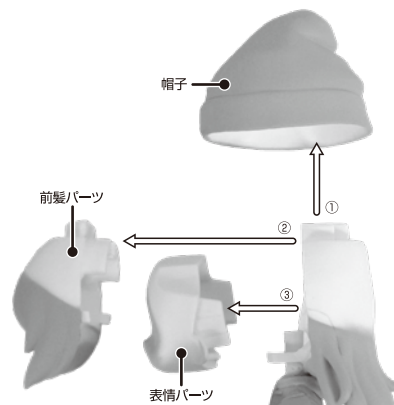

(株)グッドスマイルカンパニー カスタマーサポート係
お問い合わせ: <https://support.goodsmile.com/>

セット内容

表情パーツの交換方法

帽子と前髪パーツを外すと、表情パーツを交換することができます。

ジョイントパーツについて

首と足のジョイントはマークに対して矢印の方向に可動します。

支柱パーツについて

図のように可動します。

<支柱の使い方>

支柱の太いピンを台座に押し、支柱の細いピンをねんどろいど本体の穴に合わせて押しご使用ください。
※支柱及び台座の形状は上図とセット内容で異なる場合があります。

支柱パーツの調節について

支柱の嵌合をプラスドライバーで調節できます。
※ネジを締めすぎると破損する恐れがあります。ご注意ください。

HANDLING INSTRUCTIONS

GOOD SMILE
COMPANY

Nendoroid Kano Yamanouchi [Basic]