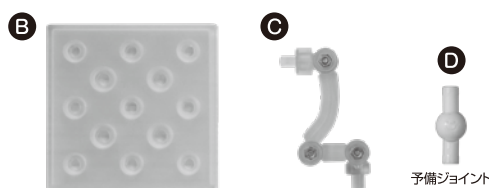

(株)グッドスマイルカンパニー カスタマーサポート係
お問い合わせ: <https://support.goodsmile.com/>

セット内容

表情パーツの交換方法

帽子と前髪パーツを外すと、表情パーツを交換することができます。

ジョイントパーツについて

首と足のジョイントはマークに対して矢印の方向に可動します。

支柱パーツについて

図のように可動します。

<支柱の使い方>

支柱の太いピンを台座に押し、支柱の細いピンをねんどろいど本体の穴に合わせて押しご使用ください。
※支柱及び台座の形状は上図とセット内容で異なる場合があります。

支柱パーツの調節について

支柱の嵌合をプラスドライバーで調節できます。
※ネジを締めすぎると破損する恐れがあります。ご注意ください。

HANDLING INSTRUCTIONS

GOOD SMILE
COMPANY

Nendoroid Kano Yamanouchi [Basic]