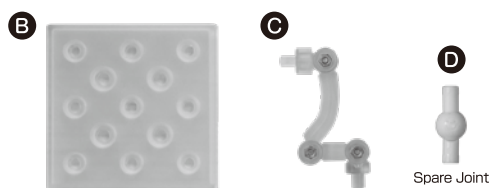

Set Contents