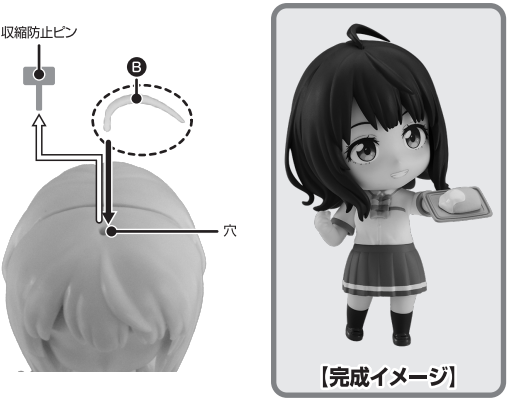

(株)グッドスマイルカンパニー カスタマーサポート係  
 お問い合わせ: <https://support.goodsmile.com/>

**セット内容**

※一部パーツはプラスチック(透明トレイ)裏に封入されている場合がございます。

**■パーツB C D Fの取り付け方**

図のように取り付けてください。

**HANDLING INSTRUCTIONS**

GOOD SMILE COMPANY

**Nendoroid Anna Yanami**