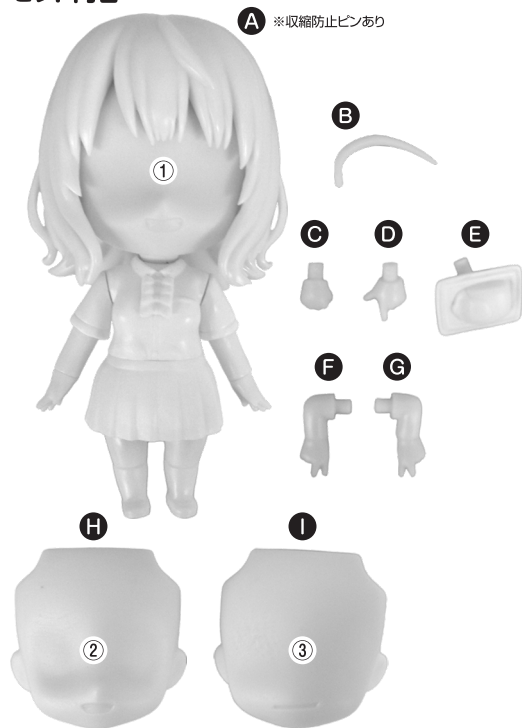

**取扱上の注意** 対象年齢15歳以上

GOOD SMILE COMPANY

**ねんどろいど 八奈見杏葉**

**注意【必ずお読みください】**

- 小さな部品があります。誤飲、窒息などの危険がありますので、対象年齢未満のお子様には絶対に与えないでください。
- 尖った部分や鋭い部分がありますので、開封時、取扱い、保管場所には十分にご注意ください。
- 製品や付属品を人に向けたり、振り回したり、投げたりしないでください。観賞目的以外の事に使用しないでください。
- 無理な方向に力を加えると破損する恐れがあります。ご注意ください。
- 棚やテーブル等、家具の上に長時間置かないでください。設置面に製品の塗装色に移る可能性があります。
- 直射日光の当たる場所や暖房器具等の熱源の側、日中の自動車内等の高温・多湿となる場所には置かないでください。
- 製品は自立しません。付属の台座を使用してください。
- パッケージ破損につきましては、製品に破損が生じていない限り、交換の対象外とさせていただきます。ご了承ください。

(株)グッドスマイルカンパニー カスタマーサポート係  
 お問い合わせ: <https://support.goodsmile.com/>

**セット内容**

※一部パーツはプラスチック(透明トレイ)裏に封入されている場合がございます。

**■パーツB C D Fの取り付け方**

図のように取り付けてください。

**HANDLING INSTRUCTIONS**

GOOD SMILE COMPANY

**Nendoroid Anna Yanami**

**Set Contents**

※Some part(s) could be included on the back of the blister pack (transparent inner packaging).

**■Assembling Part(s) B C D F**

Attach part(s) B C D F to figure as shown.